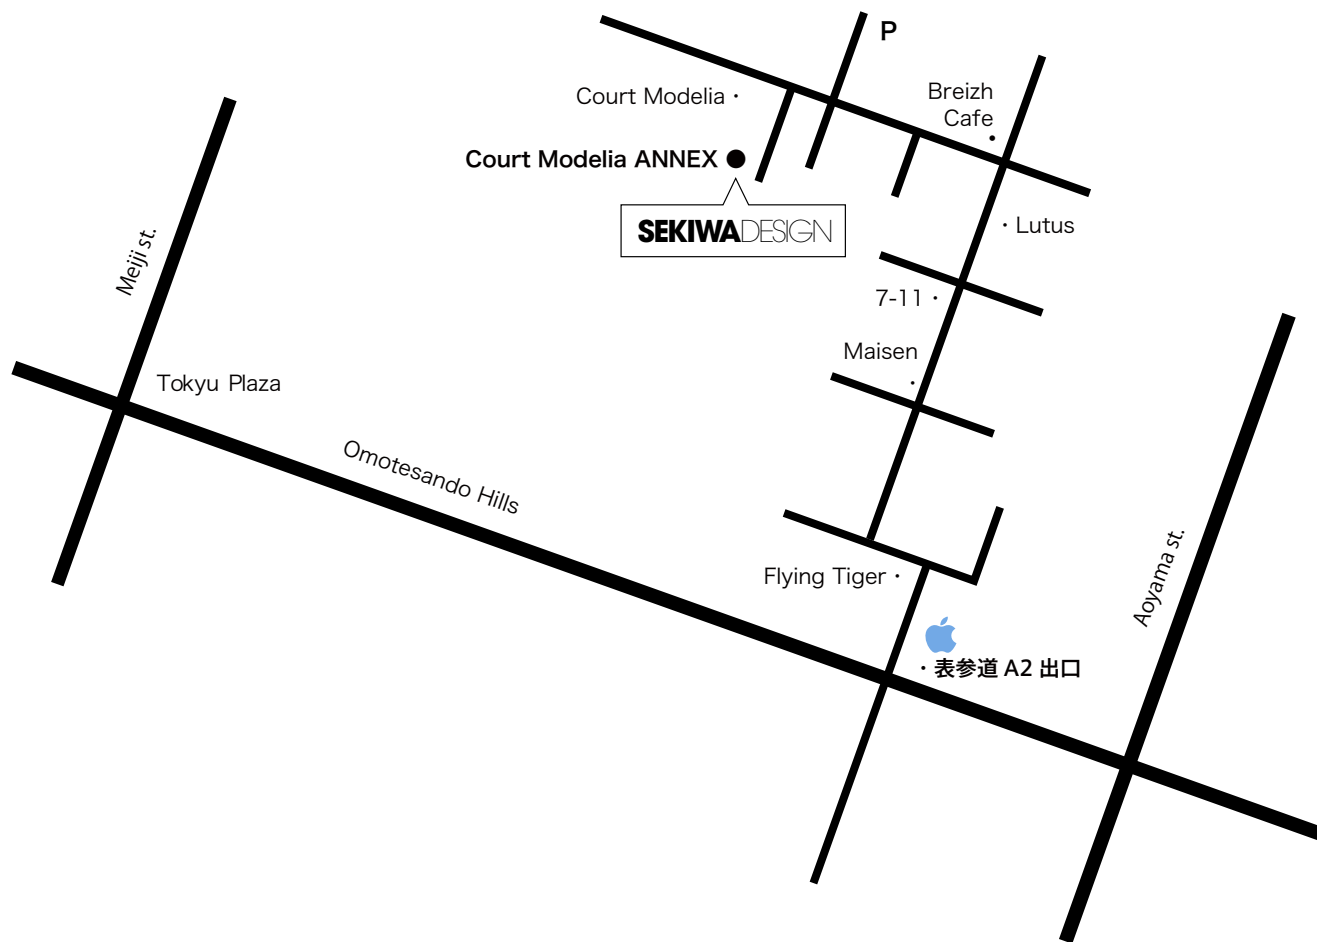

## Access Map

表参道駅A2出口より関和デザインまで徒歩7分

AppleStore角を入り、マイセン、セブンイレブンを過ぎ、Breizh Cafeを左折一つ目の交差点過ぎ、左手の建物Court Modeliaの奥の建物